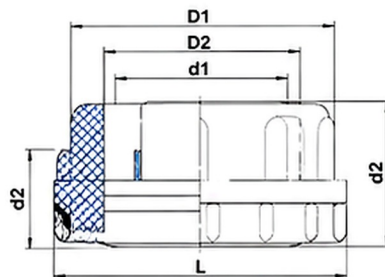

UNIÓN UNIVERSAL CPVC SCH-80 ERA

Información del producto

MARCA	ERA
LÍNEA	LÍNEA CPVC Y CPVC SCH-80
CATEGORÍA	Conexiones
MEDIDAS	1/2", 3/4", 1", 1 1/2", 2", 2 1/2", 3", 4"

Vista del producto

TABLA DE DIMENSIONES

Nom Size	NPT Thd./in.	BSPT Thd./in.	JIS d1	BS d1	ANSI d1	DIN d1	d2	D2	D1	L
15mm(1/2")	14	14	22	22	21.34	20	14	29.20	50.6	48
20mm(3/4")	14	14	26	26	26.67	20	19	34.5	56.7	53.6
25mm(1")	11.5	11	32	34	33.4	32	24	42.6	66.5	63.9
32mm(1 1/4")	11.5	11	38	42	42.16	40	32	52	81	72.6
40mm(1 1/2")	11.5	11	48	48	48.26	50	40	59	86.8	85
50mm(2")	11.5	11	60	60	60.33	63	50	72.1	105.8	103
65mm(2 1/2")	8	11	76	76	73.03	75	60	90	126.5	125.5
80mm(3")	8	11	89	89	88.9	90	80	103.5	145	126.5
100mm(4")	8	11	114	114	114.3	110	100	132.5	175	160