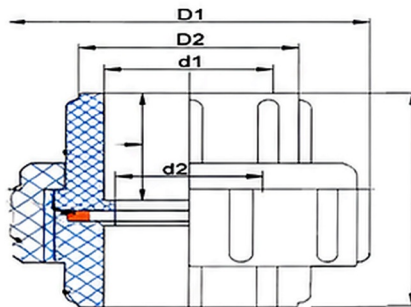

UNIÓN UNIVERSAL CON ROSCA PVC SCH-40 ERA

Información del producto

MARCA	ERA
LÍNEA	LÍNEA PVC SCH-80 Y SCH-40
CATEGORÍA	Conexiones
MEDIDAS	1/2", 3/4", 1", 1 1/4", 1 1/2", 2", 2 1/2", 3", 4", 6"

Vista del producto

TABLA DE DIMENSIONES

Nom Size	NPT Thd/in	BSPT Thd/in	JIS d1	BS d1	ANSI d1	DIN d1	d2	D2	D1	d1
15mm(1/2")	14	14	22	22	21.34	20	14	29.20	50.6	48
20mm(3/4")	14	14	26	26	26.67	25	19	34.5	56.7	53.6
25mm(1")	11.5	11	32	34	33.4	32	24	42.6	66.5	63
32mm(1 1/4")	11.5	11	38	42	42.16	40	32	52	81	72.6
40mm(1 1/2")	11.5	11	48	48	48.26	50	40	59	86.8	85
50mm(2")	11.5	11	60	60	60.33	63	45	72.1	105.8	100
65mm(2 1/2")	8	11	76	76	73.03	75	60	79.9	129	125
80mm(3")	8	11	89	89	88.9	90	80	103.5	145.5	140
100mm(4")	8	11	114	114	114.3	110	100	132.5	175	170
150mm(6")	/	/	/	/	165.2	157.3	153.5	189.8	241.5	235