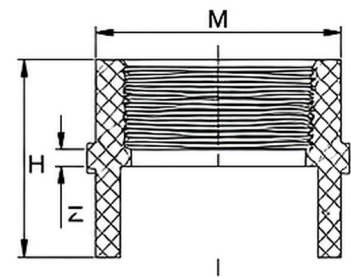

UNIÓN SIMPLE MIXTO PVC SCH-80 ERA

Información del producto

MARCA	ERA
LÍNEA	LÍNEA PVC SCH-80 Y SCH-40
CATEGORÍA	Conexiones
MEDIDAS	1/2", 3/4", 1", 1 1/4", 1 1/2", 2", 2 1/2", 3", 4", 6"

Vista del producto

TABLA DE DIMENSIONES

JX Series

TABLA DE DIMENSIONES

Size Nom	D	d	H	L	NPT
1/2"	32.5	21.34	45.7	22.7	1/2"
3/4"	38.1	26.67	54.8	25.9	3/4"
1"	46	33.4	58.7	29.1	1"
1 1/4"	55.9	42.16	64.3	32.3	1 1/4"
1 1/2"	63.5	48.26	70.9	35.4	1 1/2"
2"	76.2	60.33	74.6	38.6	2"
2 1/2"	87.8	73.03	92.3	45	2 1/2"
3"	104.9	88.9	97.9	48.1	3"
4"	132.4	114.3	109.9	57.6	4"
6"	191.2	168.3	135.6	76.7	6"