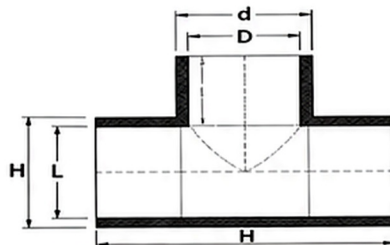

TEE CPVC SCH-80 ERA

Información del producto

MARCA	ERA
LÍNEA	LÍNEA CPVC Y CPVC SCH-80
CATEGORÍA	Conexiones
MEDIDAS	1/2", 3/4", 1", 1 1/2", 2", 2 1/2", 3", 4"

Vista del producto

TABLA DE DIMENSIONES

Nom Size	D	d	L	H
1/2"	29.3	21.34	22.4	70.8
3/4"	35.4	26.67	25.9	82.4
1"	43.1	33.4	29.1	97.6
1 1/4"	52.4	42.16	32.3	110.9
1 1/2"	59	48.26	35.4	122.7
2"	72	60.33	38.6	142.7
2 1/2"	87.8	73.03	45	168.2
3"	104.9	88.9	48.1	190.2
4"	132.4	114.3	57.6	235.6
6"	191.2	168.3	76.7	333.2