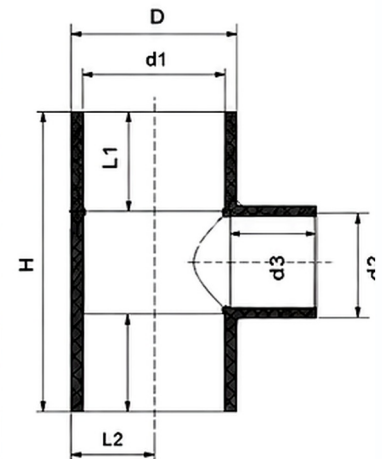

TEE CON REDUCCIÓN A PRESIÓN PVC SCH-80 ERA

Información del producto

MARCA	ERA
LÍNEA	LÍNEA PVC SCH-80 Y SCH-40
CATEGORÍA	Conexiones
MEDIDAS	3/4" x 1/2", 1" x 1/2", 1" x 3/4", 1 1/4" x 1/2", 1 1/4" x 3/4", 1...

Vista del producto

TABLA DE DIMENSIONES

Size Nom	D	d1	d2	d3	L1	L2	H
3/4"X1/2"	35.5	26.67	30	21.34	25.9	22.7	79.1
1"X1/2"	43.1	33.4	29.3	21.34	29.1	22.7	80.5
1"X3/4"	43.1	33.4	35.1	26.67	29.1	25.9	91
1 1/4"X1/2"	52.4	42.16	29.3	21.34	32.3	22.7	92.2
1 1/4"X3/4"	52.4	42.16	35.1	26.67	32.3	25.9	97.3
1 1/4"X1"	52.4	42.16	43.1	33.4	32.3	29.1	105.8
1 1/2"X1/2"	59	48.26	29.3	21.34	35.4	22.7	97.6
1 1/2"X3/4"	59	48.26	35.1	26.67	35.4	25.9	103.7
1 1/2"X1"	59	48.26	43.1	33.4	35.4	29.1	110.5
1 1/2"X1 1/4"	59	48.26	52.4	42.16	35.4	32.3	118.9
2"X1/2"	72	60.33	29.3	21.34	38.6	22.7	104.7
2"X3/4"	72	60.33	35.1	26.67	38.6	25.9	109.7
2"X1"	72	60.33	43.1	33.4	38.6	29.1	115.9
2"X1 1/4"	72	60.33	52.4	42.16	38.6	32.3	124.6