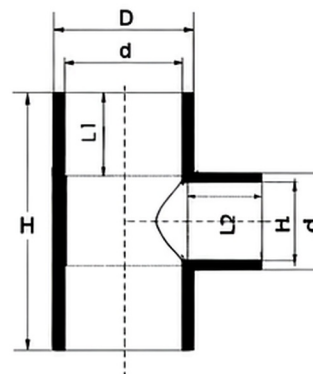

## Información del producto

MARCA	ERA
LÍNEA	LÍNEA PVC MILIMETRADA Y UF
CATEGORÍA	Conexiones
MEDIDAS	DE 63 mm, DE 75 mm, DE 90 mm, DE 110 mm, DE 140 mm...

## TABLA DE DIMENSIONES

Size Nom	D	d	L	H
20	31.2	20	17	57
25	30.8	25	19.5	67
32	38.3	32	23	81
40	47.9	40	28.5	102
50	58.3	50	33.5	123
63	72.9	63	40	148
75	87.6	75	44	166
90	105.4	90	51	196
110	126.4	110	61	236.4
125	142.4	125	69	268
140	159	140	76.5	298
160	180.6	160	86	338
180	196.6	180	96	377
200	225.6	200	107	434
225	245	225	119	468
250	274.6	250	131	518
280	306	280	147	592
315	343	315	164	651
355	385	355	184	739
400	431	400	186	792