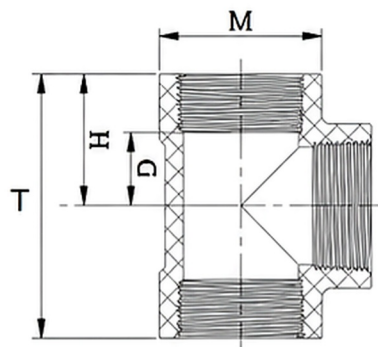

TE CON ROSCA PVC SCH-80 ERA

Información del producto

MARCA	ERA
LÍNEA	LÍNEA PVC SCH-80 Y SCH-40
CATEGORÍA	Conexiones
MEDIDAS	1/2", 3/4", 1", 1 1/4", 1 1/2", 2"

Vista del producto

TABLA DE DIMENSIONES

Nom Size	D	d	L	H	NPT
1/2"	27.5	21.34	19	63.3	1/2"
3/4"	33.5	26.67	26	83	3/4"
1"	40.9	33.4	27.5	92.1	1"
1 1/4"	50.1	42.16	29	101.4	1 1/4"
1 1/2"	56.6	48.26	34	117.5	1 1/2"
2"	69	60.33	40	142	2"