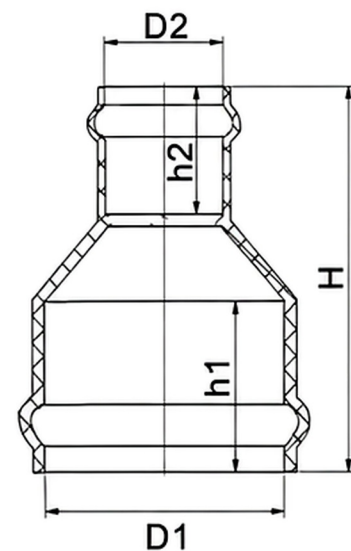

REDUCCIÓN CAMPANA PVC UF ERA

Información del producto

MARCA	ERA
LÍNEA	LÍNEA PVC MILIMETRADA Y UF
CATEGORÍA	Conexiones
MEDIDAS	DE 90 mm x 63 mm, DE 90 mm x 75 mm, DE 110 mm x 63 m...

Vista del producto

TABLA DE DIMENSIONES

JX Series

TABLA DE DIMENSIONES

Spec D1xD2	H	h1	h2
90X63	210	115	76
90X75	212	115	81.5
110X63	230	122	76
110X90	255	123	116
160X110	305	140	122
200X110	324	156	122
200X160	325	155	140
225X110	362	160	122
225X160	355	160	140
225X200	355	160	155
250X110	388	175	122
250X160	375	175	140
250X200	372	175	155
250X225	375	175	165
315X160	431	195	140
315X200	430	195	155
315X250	435	195	182
355X200	455	205	155