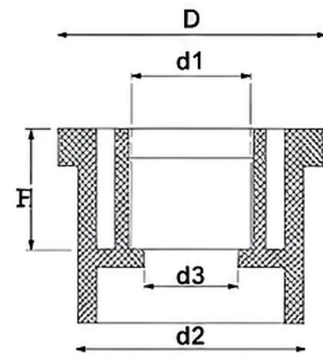

REDUCCIÓN BUGEN A PRESIÓN DIN PVC ERA

Información del producto

| | |
|-----------|---|
| MARCA | ERA |
| LÍNEA | LÍNEA PVC MILIMETRADA Y UF |
| CATEGORÍA | Conexiones |
| MEDIDAS | DE 75 mm x 63 mm, DE 90 mm x 63 mm, DE 90 mm x 75 mm... |

Vista del producto

TABLA DE DIMENSIONES

| | | | | |
|---------|-------|-------|-------|-------|
| 40X32 | 40 | 32 | 25 | 28.5 |
| 50X25 | 50 | 25 | 19.5 | 33.5 |
| 50X32 | 50 | 32 | 23 | 33.5 |
| 50X40 | 50 | 40 | 27.5 | 33.5 |
| 63X25 | 63 | 25 | 19.5 | 40 |
| 63X32 | 63 | 32 | 21.7 | 37.5 |
| 63X40 | 63 | 40 | 28.5 | 40 |
| 63X50 | 63 | 50 | 32.5 | 40 |
| 75X50 | 75 | 50 | 33.5 | 44 |
| 75X63 | 75 | 63 | 40 | 44 |
| 90X50 | 90 | 50 | 33.5 | 51 |
| 90X63 | 90 | 63 | 38 | 51.3 |
| 90X75 | 90 | 75 | 44 | 51 |
| 110X63 | 110 | 63 | 38.4 | 63.3 |
| 110X75 | 110 | 75 | 45 | 63.3 |
| 110X90 | 110 | 90 | 46.7 | 59.6 |
| 125X90 | 125 | 90 | 50 | 69 |
| 125X110 | 110.6 | 125.5 | 59.5 | 68.5 |
| 140X90 | 140 | 90 | 51 | 76.5 |
| 140X110 | 110.6 | 140.5 | 59.5 | 75.5 |
| 140X125 | 125.6 | 140.5 | 59 | 75.5 |
| 160X90 | 160 | 90 | 51 | 86.5 |
| 160X110 | 160 | 110 | 59.5 | 85.5 |
| 160X140 | 140.6 | 160.5 | 76.5 | 85.5 |
| 200X110 | 200 | 110 | 61 | 106 |
| 200X160 | 160.6 | 200.6 | 86.5 | 106.5 |
| 225X110 | 225 | 110 | 61 | 118.5 |
| 250X160 | 250 | 160 | 86 | 131 |
| 250X200 | 250 | 200 | 106 | 131 |
| 250X225 | 250 | 225 | 118.5 | 131 |
| 255X245 | 255 | 245 | 122.5 | 132.5 |