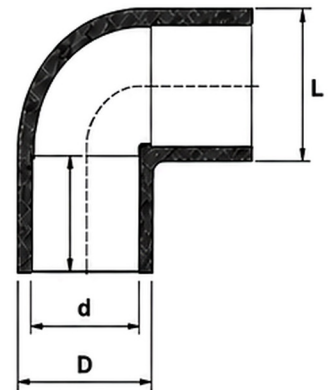

CODO DE 90° CPVC SCH-80 ERA

Información del producto

MARCA	ERA
LÍNEA	LÍNEA CPVC Y CPVC SCH-80
CATEGORÍA	Conexiones
MEDIDAS	1/2", 3/4", 1", 1 1/2", 2", 2 1/2", 3", 4"

Vista del producto

TABLA DE DIMENSIONES

JX Series

TABLA DE DIMENSIONES

Nom Size	D	d	L
1/2"	29.8	21.34	22.7
3/4"	35.6	26.67	25.9
1"	43.1	33.4	29.1
1 1/4"	52.4	42.16	32.3
1 1/2"	59	48.26	35.4
2"	72	60.33	38.6
2 1/2"	87.8	73.03	45
3"	104.9	88.9	48.1
4"	132.4	114.3	56.7
6"	190.9	168.3	76.7