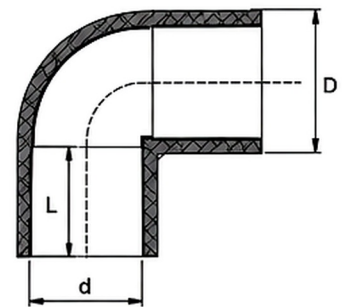

CODO DE 90° A PRESIÓN PVC SCH-80 ERA

Información del producto

MARCA	ERA
LÍNEA	LÍNEA PVC SCH-80 Y SCH-40
CATEGORÍA	Conexiones
MEDIDAS	1/2", 3/4", 1", 1 1/4", 1 1/2", 2", 2 1/2", 3", 4", 6", 8"

Vista del producto

TABLA DE DIMENSIONES

JK Series

TABLA DE DIMENSIONES

Size Nom	D	d	L
1/2"	29.8	21.34	22.7
3/4"	35.6	26.67	25.9
1"	43.1	33.4	29.1
1 1/4"	52.4	42.16	32.3
1 1/2"	59	48.26	35.4
2"	72	60.33	38.6
2 1/2"	87.8	73.03	45
3"	104.9	88.9	48.1
4"	132.4	114.3	56.6
6"	190.9	168.3	76.7
8"	247.2	219.08	102.6
10"	305.9	273.05	128
12"	361.5	323.85	153.5