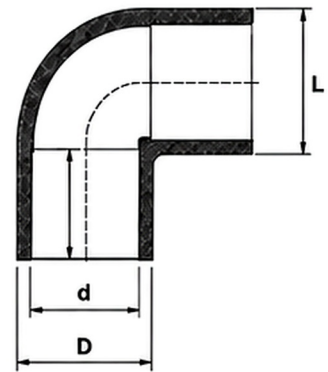

CODO DE 90° A PRESIÓN PVC SCH-40 ERA

Información del producto

MARCA	ERA
LÍNEA	LÍNEA PVC SCH-80 Y SCH-40
CATEGORÍA	Conexiones
MEDIDAS	2 1/2", 3", 4", 6"

Vista del producto

TABLA DE DIMENSIONES

JK Series

TABLA DE DIMENSIONES

Nom Size	D	d	L
1/2"	27.5	21.34	19
3/4"	33.5	26.67	25.6
1"	40.5	33.4	27.5
1 1/4"	50.1	42.16	29
1 1/2"	56.6	48.26	34
2"	69	60.33	40
2 1/2"	84.4	73.03	45
3"	100.9	88.9	48
4"	127.3	114.3	57.5
6"	183.6	168.3	76.7