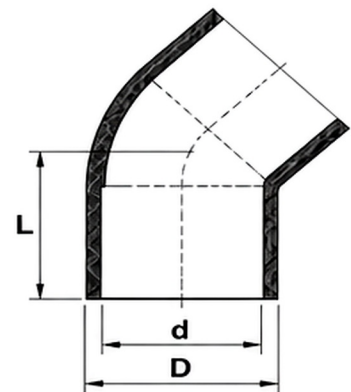

CODO DE 45° CPVC SCH-80 ERA

Información del producto

MARCA	ERA
LÍNEA	LÍNEA CPVC Y CPVC SCH-80
CATEGORÍA	Conexiones
MEDIDAS	1/2", 3/4", 1", 1 1/2", 2", 2 1/2", 3", 4"

Vista del producto

TABLA DE DIMENSIONES

JX Series

TABLA DE DIMENSIONES

Nom Size	D	d	L
1/2"	29.3	21.34	22.7
3/4"	35.1	26.67	25.9
1"	43.1	33.4	29.1
1 1/4"	52.4	42.16	32.3
1 1/2"	59	48.26	35.4
2"	72.5	60.33	38.6
2 1/2"	87.8	73.03	45
3"	104.9	88.9	48.1
4"	132.4	114.3	57.6
6"	191.2	168.3	76.7