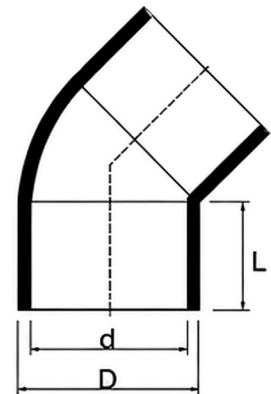

CODO DE 45° A PRESIÓN PVC SCH-80 ERA

Información del producto

MARCA	ERA
LÍNEA	LÍNEA PVC SCH-80 Y SCH-40
CATEGORÍA	Conexiones
MEDIDAS	1/2", 3/4", 1", 1 1/4", 1 1/2", 2", 2 1/2", 3", 4", 6", 8"

Vista del producto

TABLA DE DIMENSIONES

Size Nom	D	d	L
1/2"	29.3	21.34	22.7
3/4"	35.1	26.67	25.9
1"	43.1	33.4	29.1
1 1/4"	52.4	42.16	32.3
1 1/2"	59	48.26	35.4
2"	72.5	60.33	38.6
2 1/2"	87.8	73.03	45
3"	104.9	88.9	48.1
4"	132.4	114.3	57.6
6"	191.2	168.3	76.7
8"	247.2	219.08	102.6
10"	305.9	273.05	128
12"	361.5	323.85	153.5