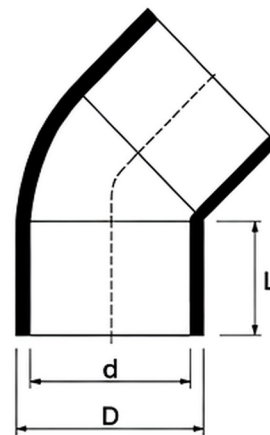

## Información del producto

MARCA	ERA
LÍNEA	LÍNEA PVC SCH-80 Y SCH-40
CATEGORÍA	Conexiones
MEDIDAS	2 1/2", 3", 4", 6"

## Vista del producto

## TABLA DE DIMENSIONES

**JX Series**

TABLA DE DIMENSIONES

Nom Size	D	d	L
1/2"	27.5	21.34	19
3/4"	33.5	26.67	24.1
1"	40.8	33.4	27.5
1 1/4"	50.1	42.16	29
1 1/2"	56.6	48.26	34
2"	69	60.33	40
2 1/2"	84.4	73.03	45
3"	100.9	88.9	48
4"	127.3	114.3	54
6"	183.6	168.3	76.7