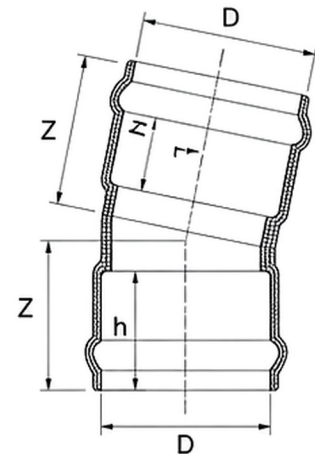

Información del producto

MARCA	ERA
LÍNEA	LÍNEA PVC MILIMETRADA Y UF
CATEGORÍA	Conexiones
MEDIDAS	DE 63 mm, DE 75 mm, DE 90 mm, DE 110 mm, DE 160 mm...

Vista del producto

TABLA DE DIMENSIONES

JX Series

TABLA DE DIMENSIONES

Spec D	Z	h
110	152	122
160	166	140.5
200	190	155
225	191	166
250	224	180
315	268	198

Dirección
Cal. Ascope Nro. 442, Lima Industrial
C.C. LA BELLOTA - Lima

Teléfonos
998 377 758 / 977 639 802
977 630 970