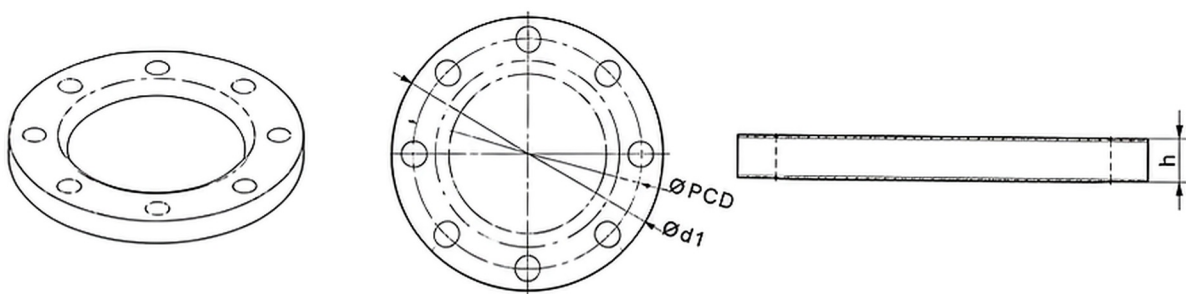

BRIDA CIEGA MILIMETRADO DIN PVC ERA

Información del producto

MARCA	ERA
LÍNEA	LÍNEA PVC MILIMETRADA Y UF
CATEGORÍA	Conexiones
MEDIDAS	DE 110 mm, DE 160 mm, DE 200 mm

Vista del producto

TABLA DE DIMENSIONES

JX Series

TABLA DE DIMENSIONES

Spec D	d1	d2	d3	h	n	R
110	170	180	225	20	8	11
160	230	240	285	25	8	9
200	295		340	28	8	11

Dirección
Cal. Ascope Nro. 442, Lima Industrial
C.C. LA BELLOTA - Lima

Teléfonos
998 377 758 / 977 639 802
977 630 970