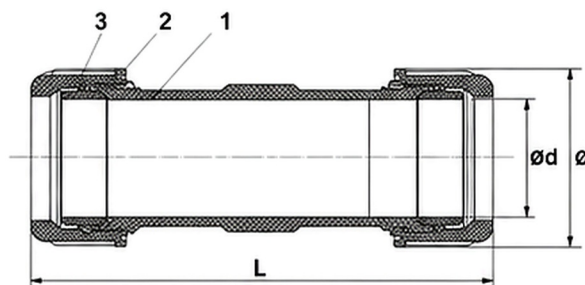

ACOPLE BLANCO A PRESIÓN PVC ERA

Información del producto

MARCA	ERA
LÍNEA	LÍNEA PVC SCH-80 Y SCH-40
CATEGORÍA	Conexiones
MEDIDAS	1/2", 3/4", 1", 1 1/4", 1 1/2", 2", 2 1/2", 3", 4"

Vista del producto

TABLA DE DIMENSIONES

Nom Size	JIS øD	BS øD	ANSI ød	DIN ød	ø2	ø	L
15mm(1/2")	22	22	21.34	20	23	45.5	110.1
20mm(3/4")	26	26	26.67	25	28	53	110.1
25mm(1")	32	32	33.4	32	36	62.2	120.1
32mm(1 1/4")	42	38	42.16	40	44	69.6	129.2
40mm(1 1/2")	48	48	48.26	50	52	81	136.6
50mm(2")	60	60	60.33	63	64.5	94	159
65mm(2 1/2")	76	76	73.03	75	78	111.5	191.7
80mm(3")	89	89	88.9	90	92.7	127	221.7
100mm(4")	114	114	114.3	110	117.2	156.7	251.7
160mm(6")			170		175	224	293